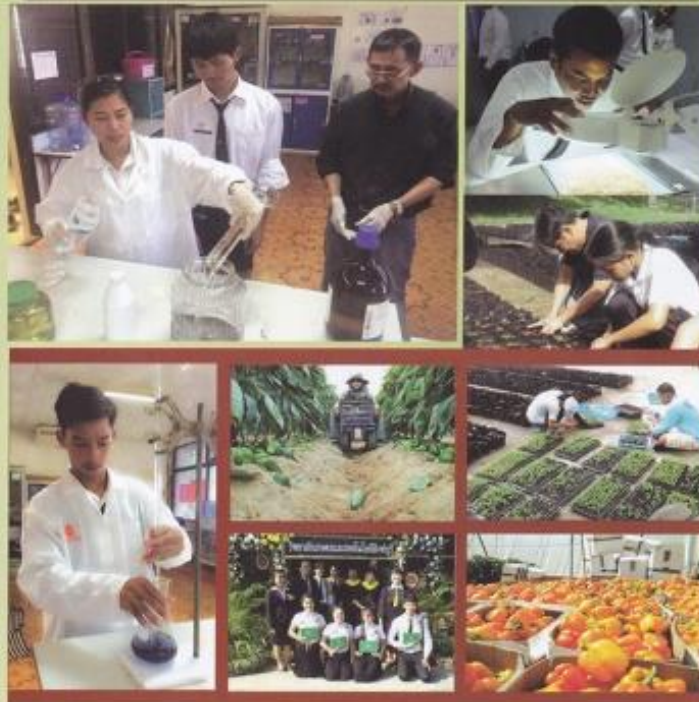

หลักสูตรที่ใช้เปิดสอน

หลักสูตร	สาขาวิชา/สาขางาน	วุฒิการศึกษาที่รับ	เวลาเรียน/ปี
ปวช.	* เกษตรศาสตร์ * ช่างกลเกษตร * พณิชยการ	ม.3 หรือเทียบเท่า	3
ปวส.	* พืชศาสตร์ * สัตวศาสตร์ * เพาะเลี้ยงสัตว์น้ำ * เกษตรศาสตร์ * การบัญชี	ม.6 ปวช. หรือเทียบเท่า	2